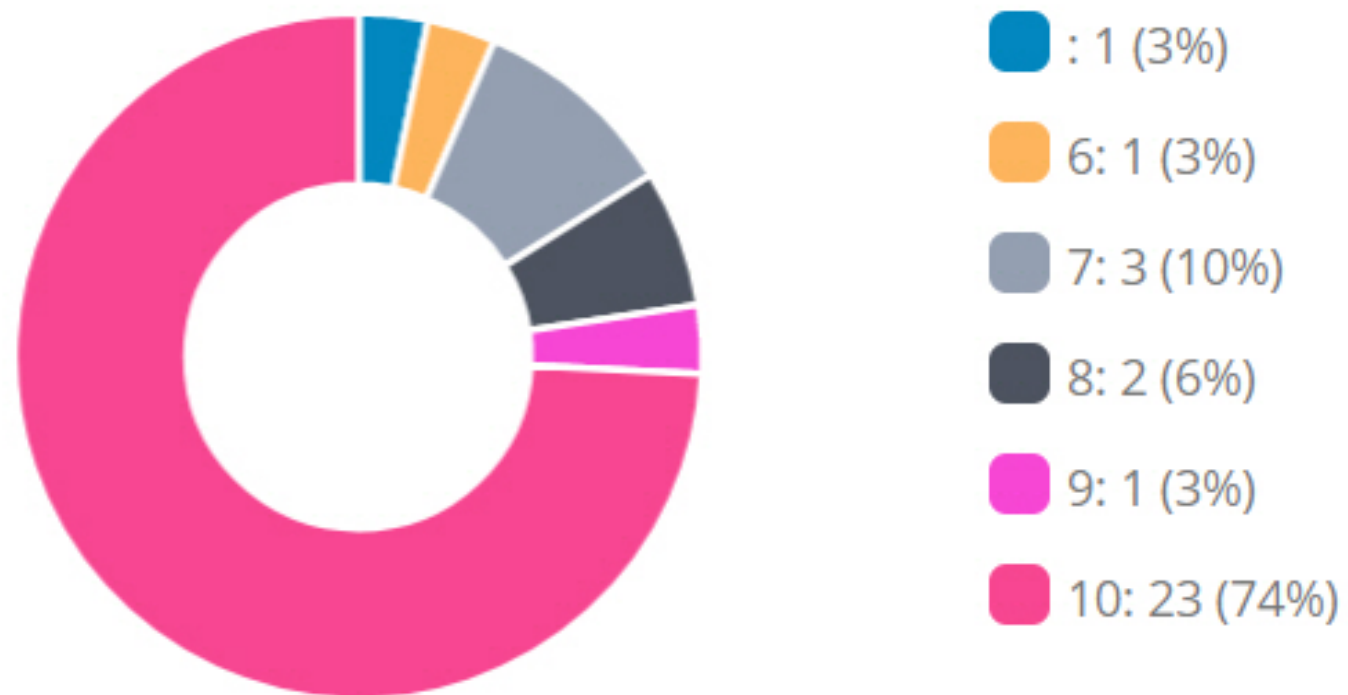

# Samarbetswebbplats

Skulle du använda chatten fler gånger för att få hjälp med frågor om studier och yrken?

■ Ja: 31 (100%)

Hur nöjd är du med den hjälp du fick ? Betygsätt från 1-5 där 1 är lägst betyg.